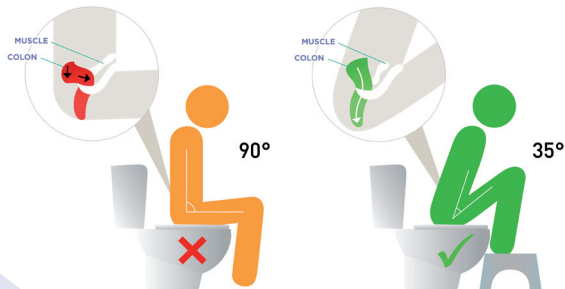

Well Care, entreprise engagée pour votre bien-être et pour notre planète,
fabrique en France des Tabourets Physiologiques éco-responsables.

De nombreux professionnels de santé recommandent nos tabourets qui permettent d'adopter la posture physiologique aux WC :

- ✓ Ils contribuent à soulager et prévenir naturellement la constipation, les hémorroïdes, l'affaiblissement du périnée, etc. et permettent une évacuation plus complète apportant ainsi une sensation agréable de ventre plat,
- ✓ Leur forme incurvée permet de les glisser discrètement sous la cuvette et de limiter ainsi l'encombrement dans les toilettes,
- ✓ Nous utilisons pour leur fabrication des matériaux à faible impact environnemental tels que le plastique recyclé ou le bois,
- ✓ Nous travaillons avec un ESAT, atelier accueillant des personnes handicapées, pour les finitions et le conditionnement.

Pour en savoir plus :

📧 www.WellCareCompany.fr

✉ contact@wellcarecompany.fr

Découvrez notre gamme complète de Tabourets Physiologiques :

Plastique recyclé

Polypropylène
100% recyclé

- ✓ Design très pratique,
- ✓ Solidité du plastique,
- ✓ Plastique recyclé pour un choix éco-responsable.

18 cm / 45 cm

Nord

Gris & Couleurs

Polypropylène
(recyclable)

- ✓ Design très pratique,
- ✓ Solidité du plastique,
- ✓ S'accorde à la déco de vos WC.

18 cm / 45 cm

Nord

Bois naturel